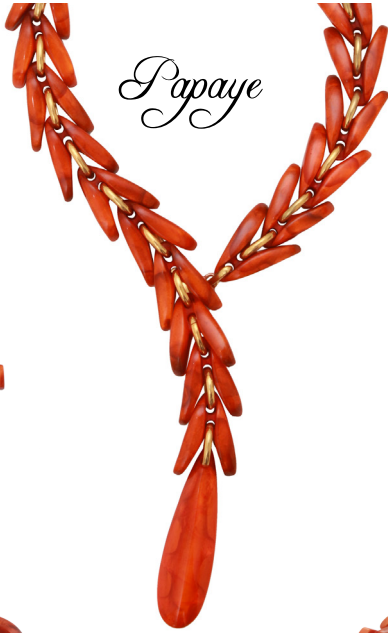

DOMINIQUE

DENAIVE

PARIS

*Mademoiselle D*  
ss17

Boucles Twiggy  
Bracelet Venus

*Amande*

Collier Preety  
Boucles Barbara  
Boucles Sandy

Collier Oprah  
Bracelet Ondine  
Bracelet Pia

Bague Eve

*Corail Rose*

Collier Melissa  
Collier Vicki  
Collier Tessie

Collier Twiggy  
Bague Diane

Bague Jeanne  
Boucles Valentine

Boucles Irma  
Bracelet Lolita

Bracelet Pretty  
Boucles Elsa

*Safran*

Collier Dakota  
Boucles Venus  
Boucles Elodie

Broche Berangere  
Boucles Violette  
Boucles Rosella

*Papaye*

Collier Hema  
Boucles Paz  
Bracelet Lucia  
Bague Diane

Boucles Maelle  
Bracelet Melina  
Boucles Margareth